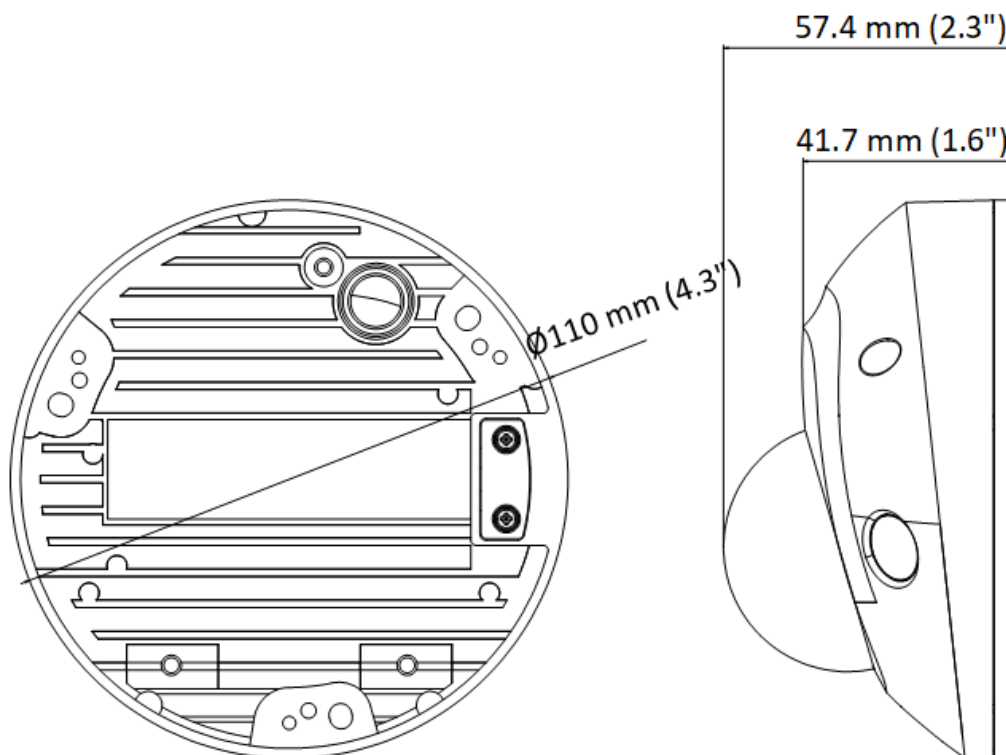

▪ **Available Model**

DS-2CD3523G2-IS(4mm)

DS-2CD3523G2-IS(2.8mm)

▪ **Dimension**

Unit: mm (inch)

▪ **Accessory**

▪ **Optional**

DS-1272ZJ-120 Wall mount	DS-1272ZJ-120B Wall mount	DS-1271ZJ-120 Pendant Mount	DS-1275ZJ-SUS Vertical pole mount	DS-1276ZJ-SUS Corner mount
				
DS-1280ZJ-DM46 Junction box	DS-2280ZJ-WA120 Junction box	DS-2210ZJ-WA-120 Pendant Mount	DS-2200ZJ-WA-120 Wall mount	DS-2200ZJ-WAJ-120 Wall mount
				