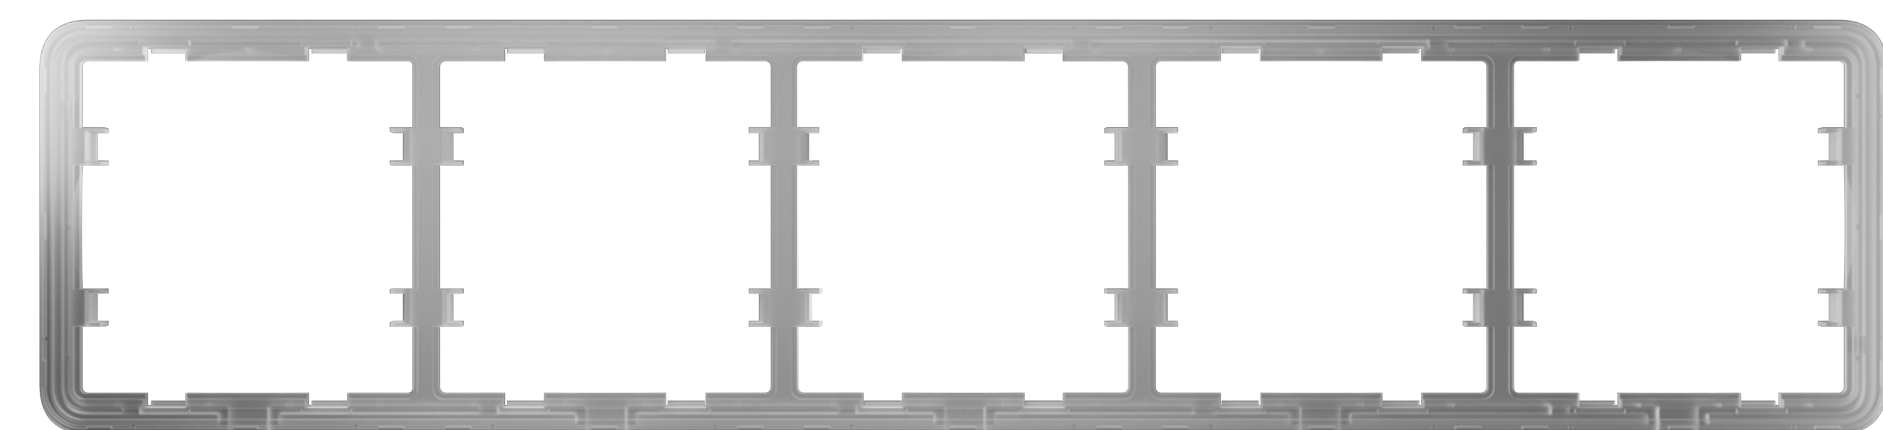

Çerçeve

Cihazları tek bir sete yerleştirmek için 2 ila 5 yuvalı plastik bir çerçeve

Priz ayrı bir cihaz olarak kurulursa, ön panel ve çerçeve tek bir bileşen olarak gelir. Birkaç cihazı tek bir set olarak yan yana kurmak için bir çerçeve ve uygun kapaklar satın almanız gerekir.