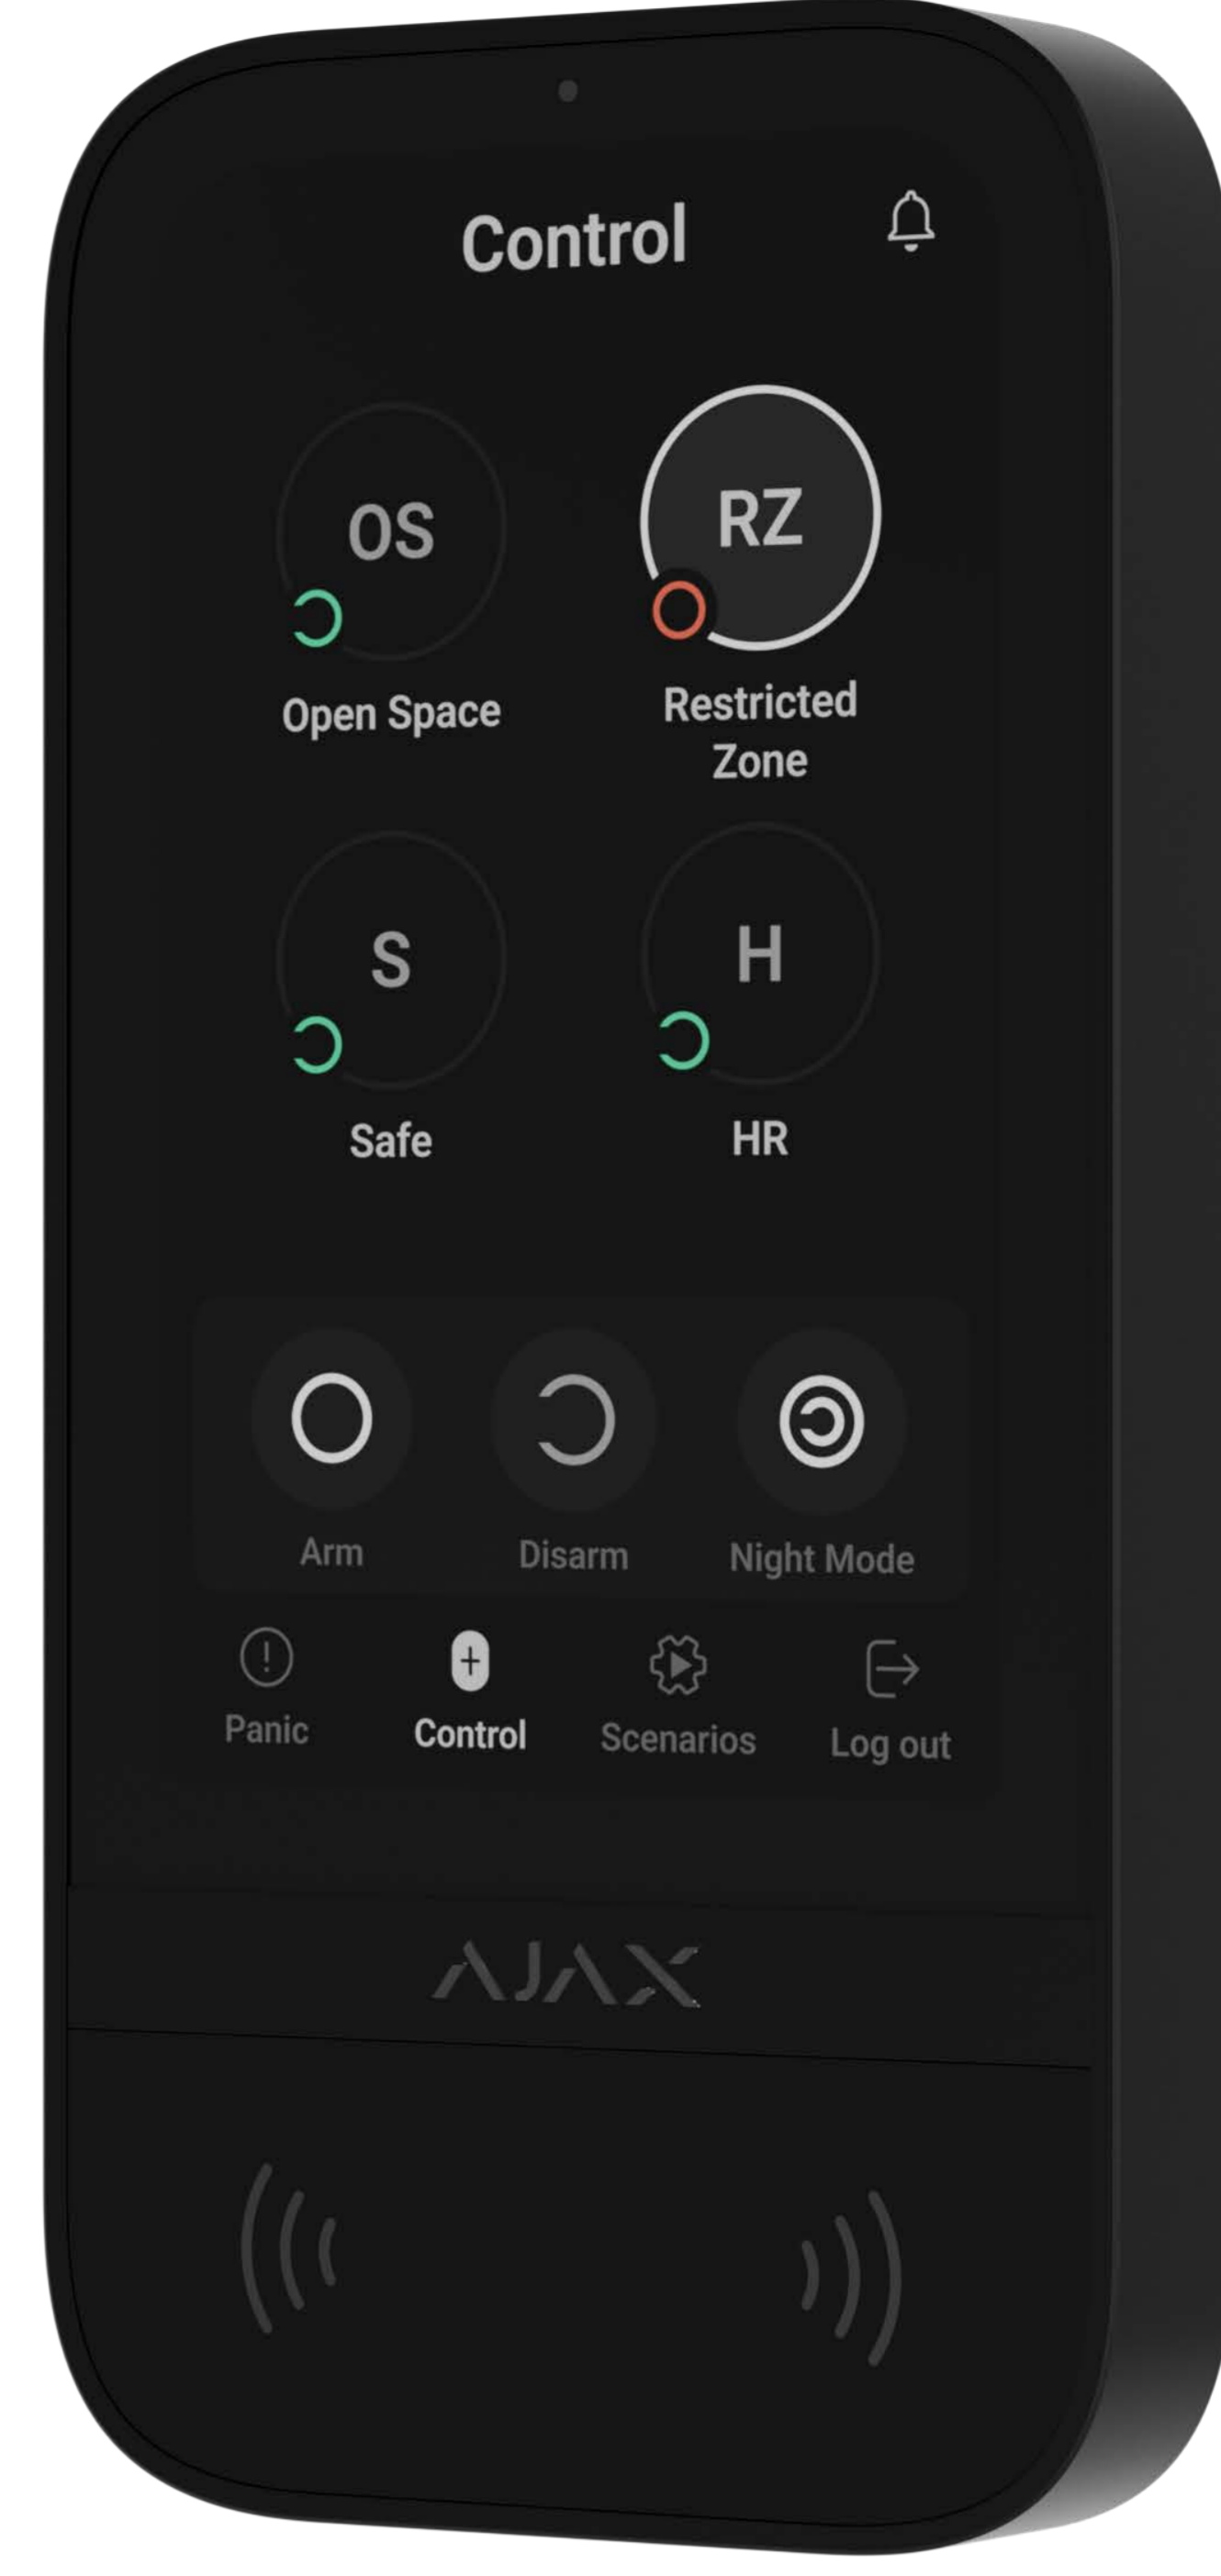

KeyPad TouchScreen Jeweller

Dokunmatik ekranlı ve temassız yetkilendirmeli kablosuz tuş takımı.

Çalışması için bir Ajax hub gereklidir.
Detaylı bilgiye linkten ulaşabilirsiniz:

ajax.systems/support/devices/keypad-touchscreen/

2
GRADE
EN 50131

PD 6662
2017

DESFire®

Akıllı güvenlik yönetimi

KeyPad TouchScreen, kolay ve tanıdık sistem kontrolü sağlamak için Ajax akıllı telefon uygulamalarının arayüzünü miras alıyor. 5 inçlik dokunmatik ekran, herhangi bir grubun mevcut güvenlik moduna hızlı bir şekilde erişmenizi sağlar. Yakın şekilde bir elin geçirilmesiyle etkinleşir ve otomatik parlaklık kontrolüne sahiptir.

Tuş takımı sesli bir göstergeye sahiptir ve alarmları, giriş/çıkışlardaki gecikmeleri ve sistem devre dışı bırakıldığında kapının açılmasını bildirebilir. Ses seviyesi Ajax uygulamalarından ayarlanır. Tuş takımı ayrıca sistem bütünlüğü kontrol sonucunu gösterir ve devreye alma sırasındaki arızalar hakkında bilgi verir.

Otomatik ekran uyandırma
ve parlaklık ayarı

Sistem devreye alınırken
oluşan arızaların raporları

Kolay grup yönetimi

Ses göstergeli alarmlar ve olaylar

Otomasyon kontrolü

Tuş takımı, otomasyon cihazları için ayrı bir kontrol ekranına sahiptir. En fazla 6 adet yeri vardır ve her biri yere aynı anda birkaç anahtarın, rölenin veya prizinin daha rahat kontrolü için bir otomasyon cihazı veya bir grup cihaz yerleştirilebilir.