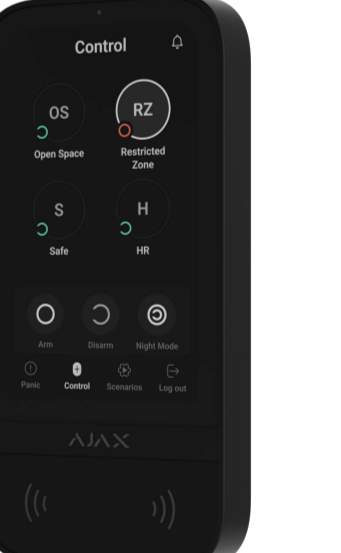

Acil durumlar için tuş takımı; panik, yangın veya tıbbi yardım olmak üzere üç olay türü hakkında bildirimde bulunabilen panik butonlarına sahip bir panel sağlar. Kullanıcı sistemi devre dışı bırakmaya zorlanırsa bir zorlama kodu kullanabilir. Bu devre dışı bırakmayı simüle eder ve aynı anda kullanıcıyı davetsiz misafire ifşa etmeden güvenlik şirketine bir alarm gönderir.

Kod tahminine karşı otomatik ekran kilitleme

Üçüncü taraf erişim cihazları üzerinden yetkilendirmeye karşı koruma

Zorlama kodu

Üç panik butonlu panel: alarm, yangın ve tıbbi yardım

Otonomi

Günlük kullanımda¹ KeyPad TouchScreen hazır takılı pillerle 1,5 yıla kadar çalışır. Pil durumu uygulamada görüntülenir. Kullanıcılar ayrıca pil değiştirme zamanı geldiğinde önceden bildirim alırlar. Tuş takımı 12 V \equiv güç kaynağına da bağlanabilir. Bu durumda piller yedek bir güç kaynağı hâline gelir, böylece ana güç kaynağı kesildiğinde bile tuş takımı çalışmaya devam eder.

Mevcut pillerle 1.5 yıla kadar çalışma

Harici bir 12 V \equiv güç kaynağı bağlama seçeneği

Şifrelenmiş iki yönlü iletişim

Jeweller + Wings

İletişim teknolojisi

KeyPad TouchScreen, güvenilir kablosuz iletişim için **Jeweller** ve **Wings** telsiz protokollerini destekler. Jeweller komutların, olayların ve alarmların aktarılmasına yardımcı olur. Wings, paketleri kontrol etmek ve yeniden yüklemek için yerleşik algoritmalar sayesinde büyük veri paketleri iletimi sağlar. Düşük güç tüketimi sayesinde istikrarsız sinyal seviyesi veya iletişim kesintileri koşullarında bile bilgiler anında iletilir.

Sahtekârlığı ortadan kaldırmak için kimlik doğrulama

Veri hırsızlığına karşı koruma için şifreleme

Tuş takımı ile hub veya kapsama alanı genişletici arasında 1.700 m'ye kadar iletişim menzili

12-300 sn aygıt yoklama aralığı