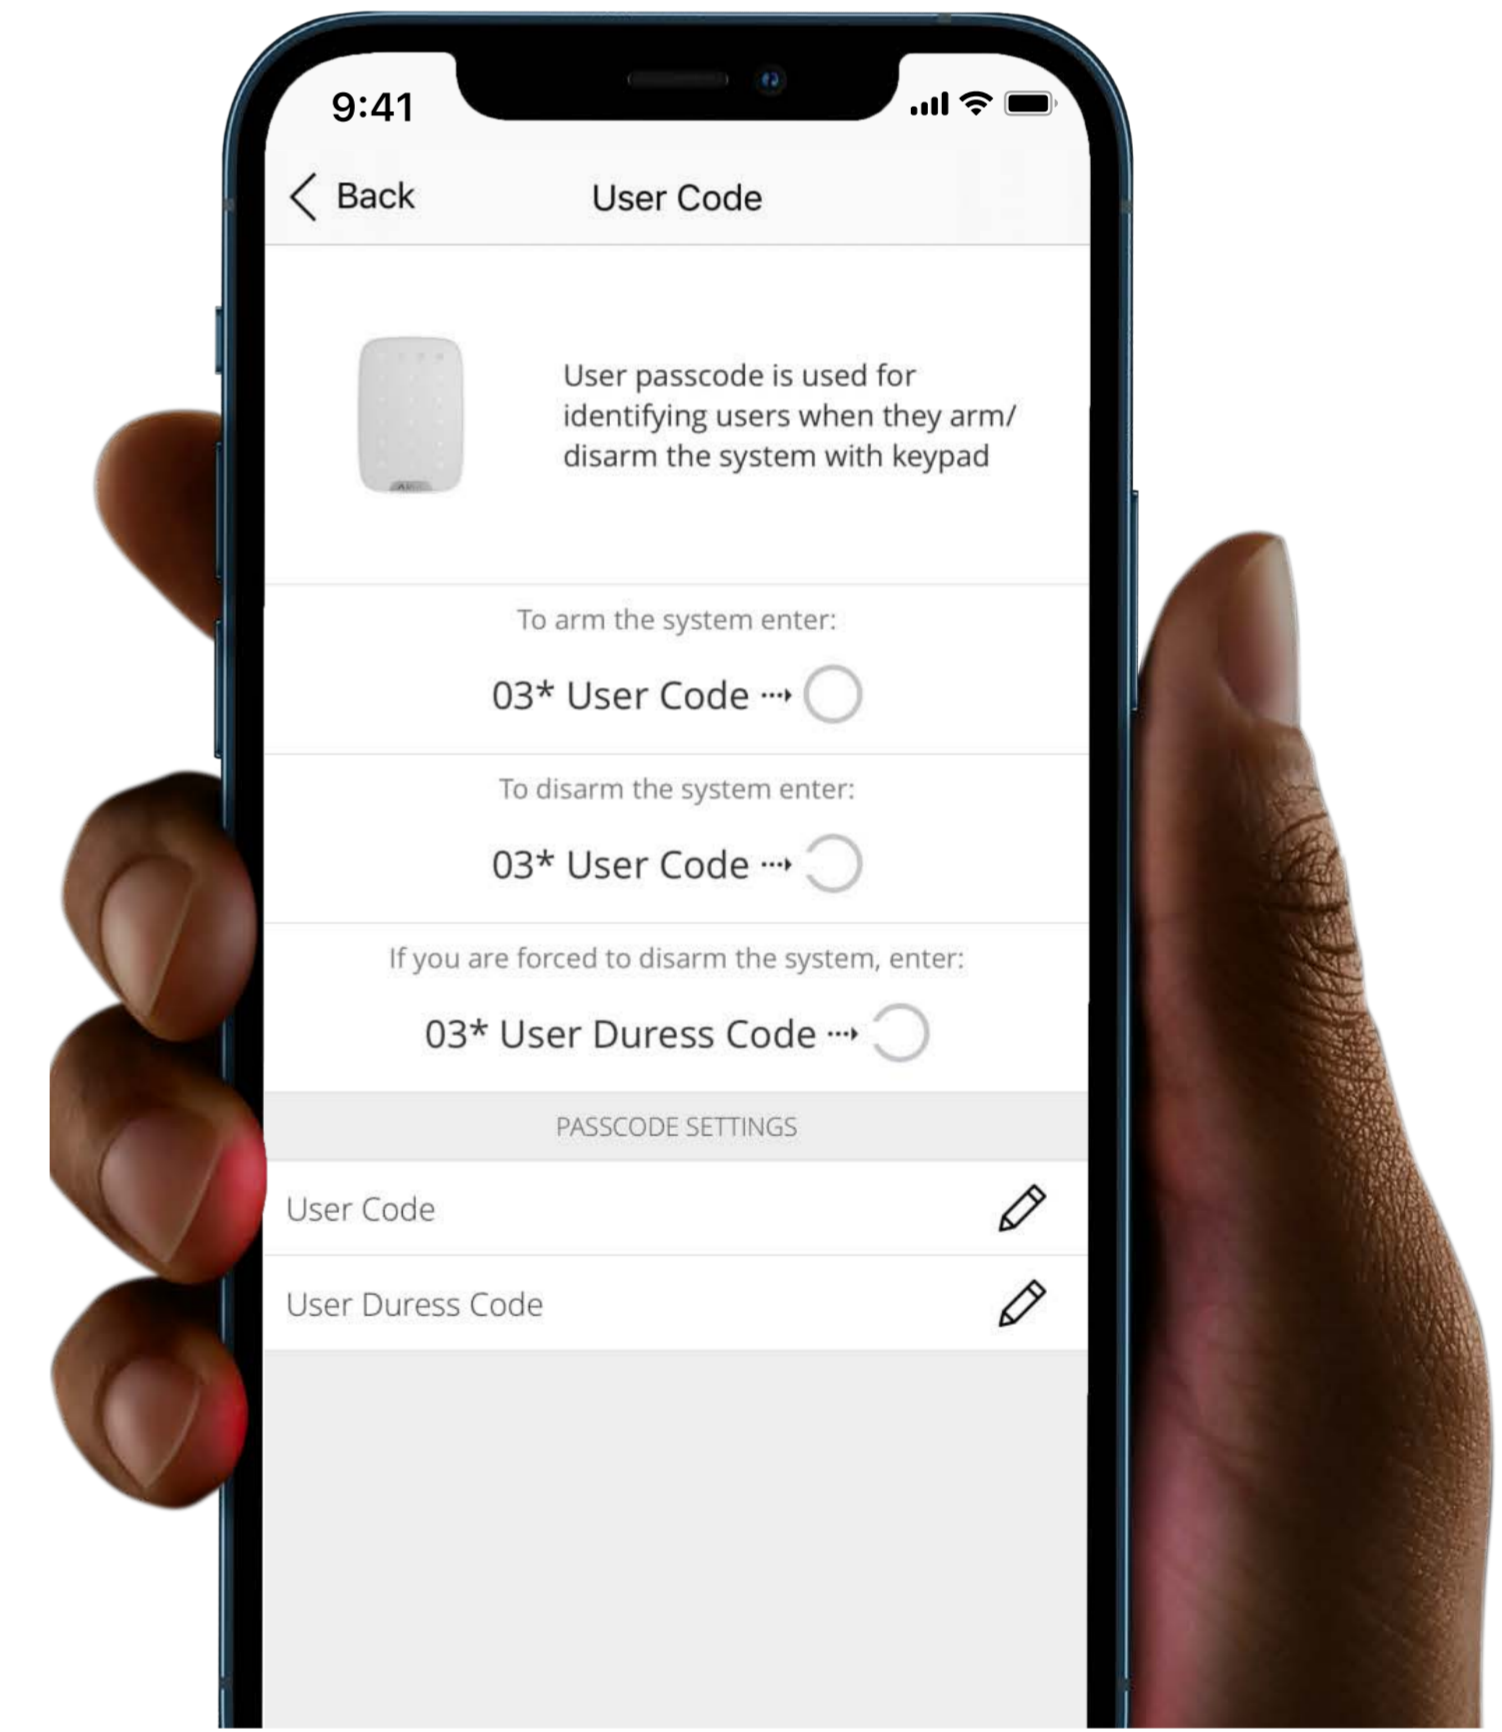

Güvenlik modu deęiřtirme onayı

Sistemin güvenlik modu deęiřiklięini onaylamak için kullanıcı bir kod girmeli veya tuř takımına kiřisel bir eriřim cihazı göstermelidir.

Pass ve Tag

Temassız eriřim cihazları

Pass kartı ve Tag anahtarlıęı, orijinal DESFire® çipleriyle donatılmıřtır ve aynı iřlevsellięe ancak farklı mahfazalara sahiptir. Sizin için uygun olan řekli seęebilirsiniz.

Bir Tag veya Pass, 13 güvenlik sistemini kontrol edebilir.

Pass, Tag veya bir akıllı telefon kaybolursa yönetici veya sistem yapılandırma haklarına sahip bir PRO, bu kiřisel eriřim cihazını uygulamada anında engelleyebilir. Bu arada sistemi kontrol etmek için kiřisel bir kod kullanın.